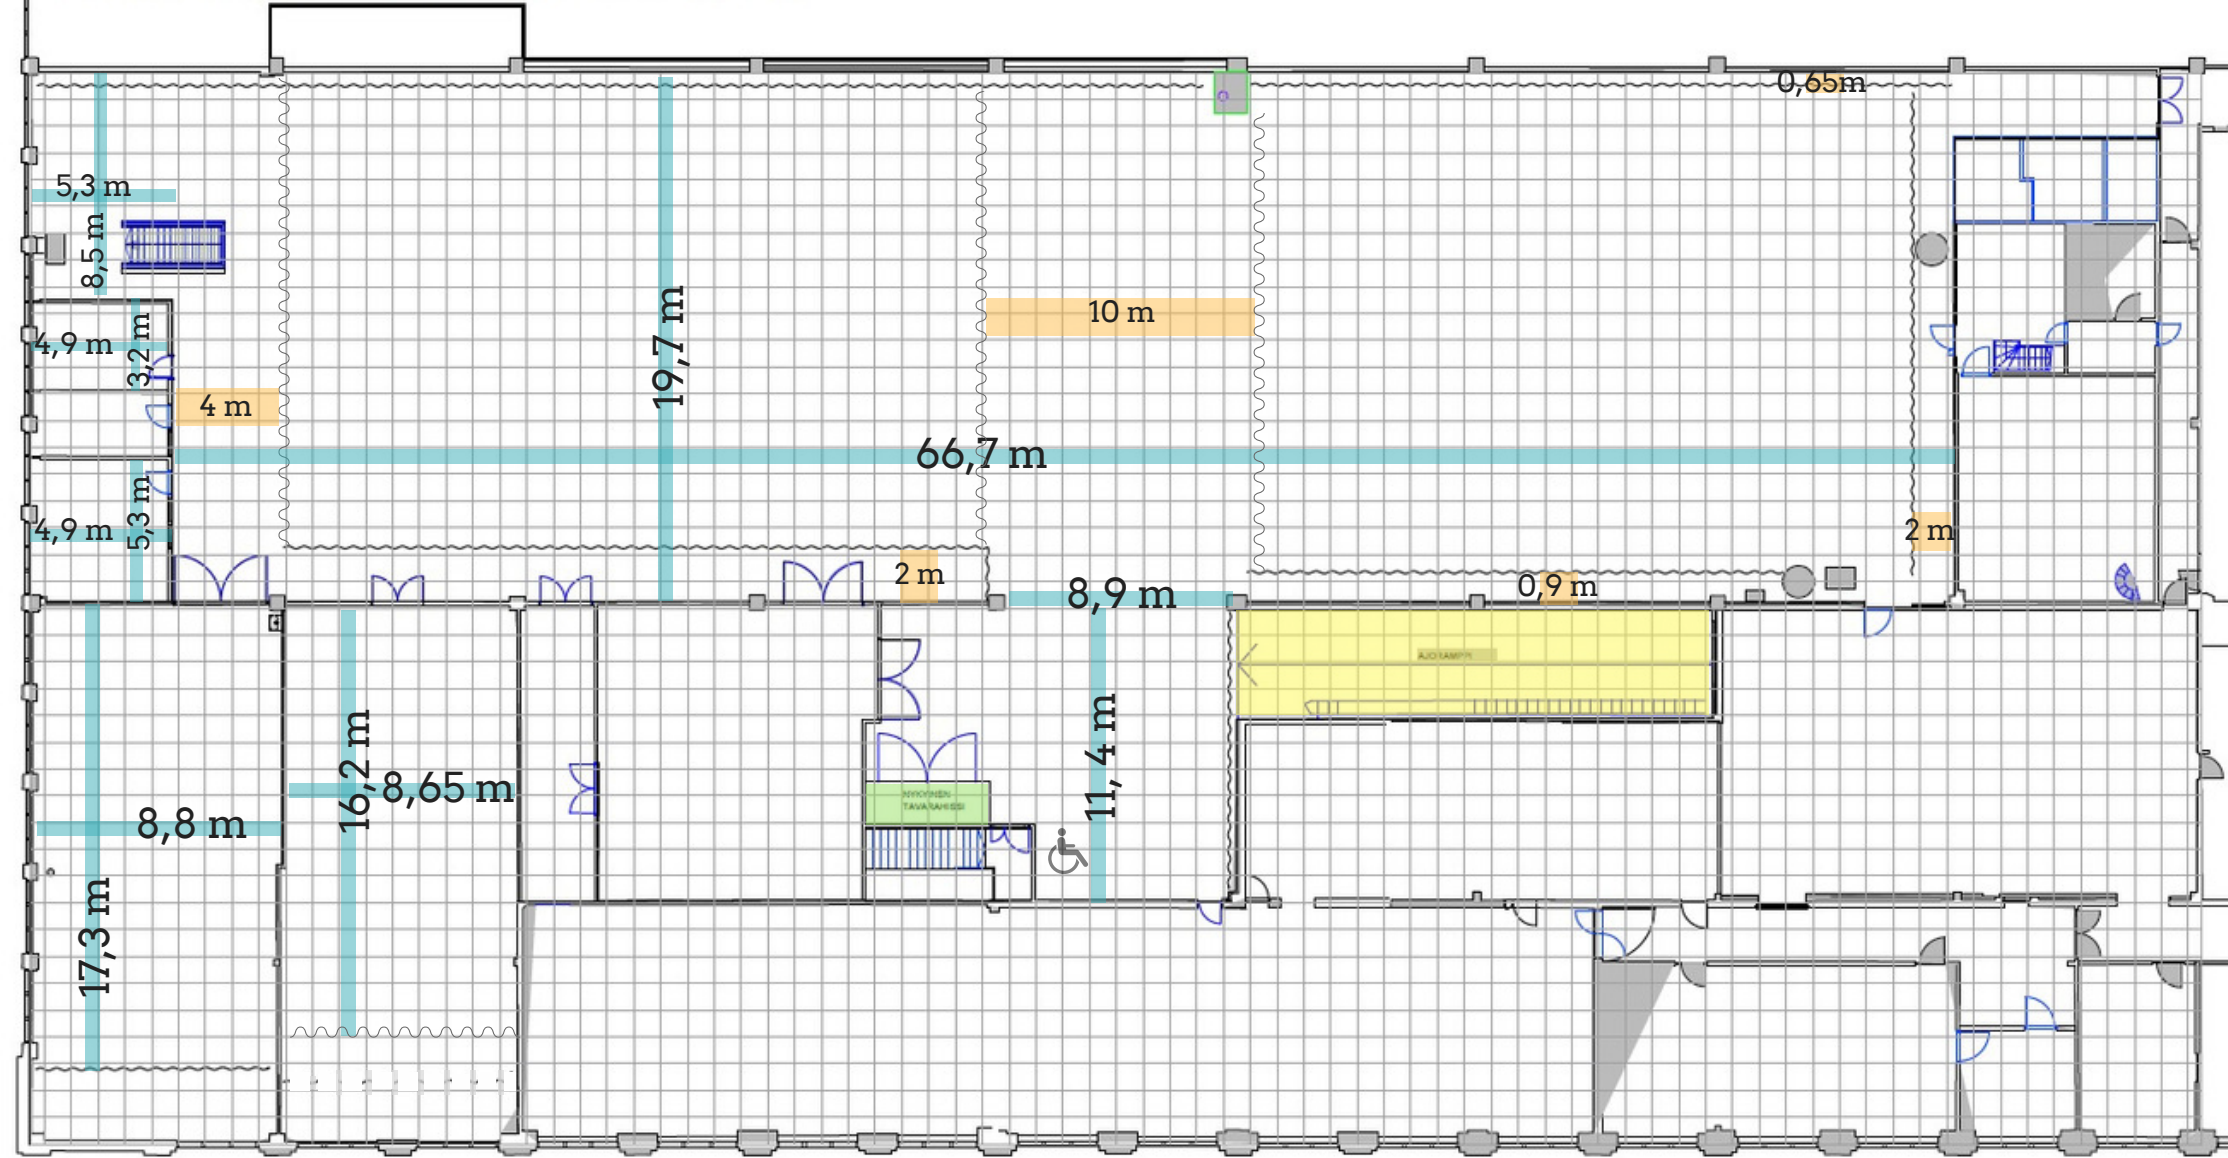

TAPAHTUMAKESKUS TELAKKA

etäisyys moltoniin

tavarahissi:
 s 1,2
 k 2,3
 p 2000 kg

ajoramppi:
 l 13,2 m
 k 3,5 m
 ▲ 13 astetta
 p 3500 kg

1.12.2015

TAPAHTUMAKESKUS TELAKKA
 1:200 / A3